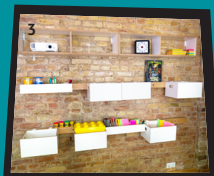

Kreative Atmosphäre

Agiles Möbelsystem

Workshopmaterialien mit Energiewendebezug

Koffein- und H₂O-Flatrate

Präsentationstechnik

Vielseitig nutzbar:

Stehempfang
(max. 40 Pax)

Team-Meeting
(max. 20 Pax)

Pitchrunde/Fachvortrag
(max. 30 Pax)

Agiler Workshop
(max. 20 Pax)

Coworking-Space
(Einzelplätze)

FLASH auf einen Blick

Telefonzelle
(4 m²)

Küche und
Rückzugsort
(12 m²)

Bis zu 3
Coworking-Spaces
(17 m²)

Interaktiver
Workshopraum
(38 m²)