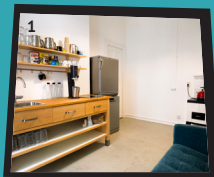

FLASH auf einen Blick

Telefonzelle
(4 m²)

Küche und
Rückzugsort
(12 m²)

Bis zu 3
Coworking-Spaces
(17 m²)

Interaktiver
Workshopraum
(38 m²)

INFOS ANFORDERN,
UNVERBINDLICHE ANFRAGEN UND
BUCHUNGEN PER E-MAIL:

FLASH@DENEFF.ORG

ODER TELEFON:

030 / 36409701

FLASH liegt im schönen Moabit,
10 Radminuten vom Regierungsviertel
entfernt in direkter Nähe zum Schloss Bellevue.
Schauen Sie gerne einfach mal vorbei!

Mehr Fotos auf: www.instagram.com/flash.deneff