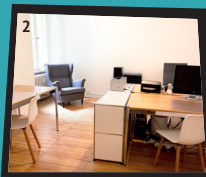

FLASH auf einen Blick

Telefonzelle
(4 m²)

Küche und
Rückzugsort
(12 m²)

Bis zu 3
Coworking-Spaces
(17 m²)

Interaktiver
Workshopraum
(38 m²)

INFOS ANFORDERN,
UNVERBINDLICHE ANFRAGEN UND
BUCHUNGEN PER E-MAIL:

FLASH@DENEFF.ORG

ODER TELEFON:

030 / 36409701

FLASH liegt im schönen Moabit,
10 Radminuten vom Regierungsviertel
entfernt in direkter Nähe zum Schloss Bellevue.
Schauen Sie gerne einfach mal vorbei!

Mehr Fotos auf: www.instagram.com/flash.deneff