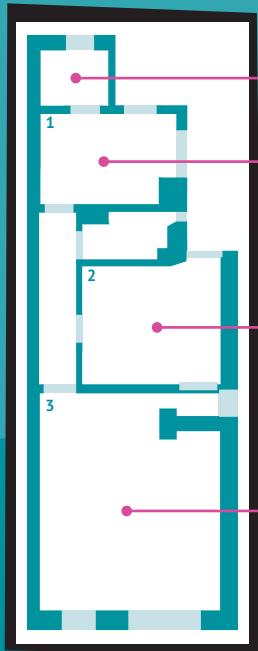

Pitchrunde/Fachvortrag
(max. 30 Pax)

Agiler Workshop
(max. 20 Pax)

Coworking-Space
(Einzelplätze)

FLASH auf einen Blick

Telefonzelle
(4 m²)

Küche und
Rückzugsort
(12 m²)

Bis zu 3
Coworking-Spaces
(17 m²)

Interaktiver
Workshopraum
(38 m²)

INFOS ANFORDERN,
UNVERBINDLICHE ANFRAGEN UND
BUCHUNGEN PER E-MAIL:

FLASH@DENEFF.ORG

ODER TELEFON:

030 / 36409701

FLASH liegt im schönen Moabit,
10 Radminuten vom Regierungsviertel
entfernt in direkter Nähe zum Schloss Bellevue.
Schauen Sie gerne einfach mal vorbei!