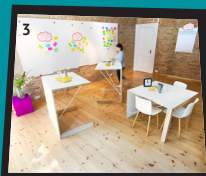

Kreative Atmosphäre

Agiles Möbelsystem

Workshopmaterialien mit Energiewendebezug

Koffein- und H₂O-Flatrate

Präsentationstechnik

Vielseitig nutzbar:

Stehempfang
(max. 40 Pax)

Team-Meeting
(max. 20 Pax)

Pitchrunde/Fachvortrag
(max. 30 Pax)

Agiler Workshop
(max. 20 Pax)

Coworking-Space
(Einzelplätze)

FLASH auf einen Blick

Telefonzelle
(4 m²)

Küche und
Rückzugsort
(12 m²)

Bis zu 3
Coworking-Spaces
(17 m²)

Interaktiver
Workshopraum
(38 m²)